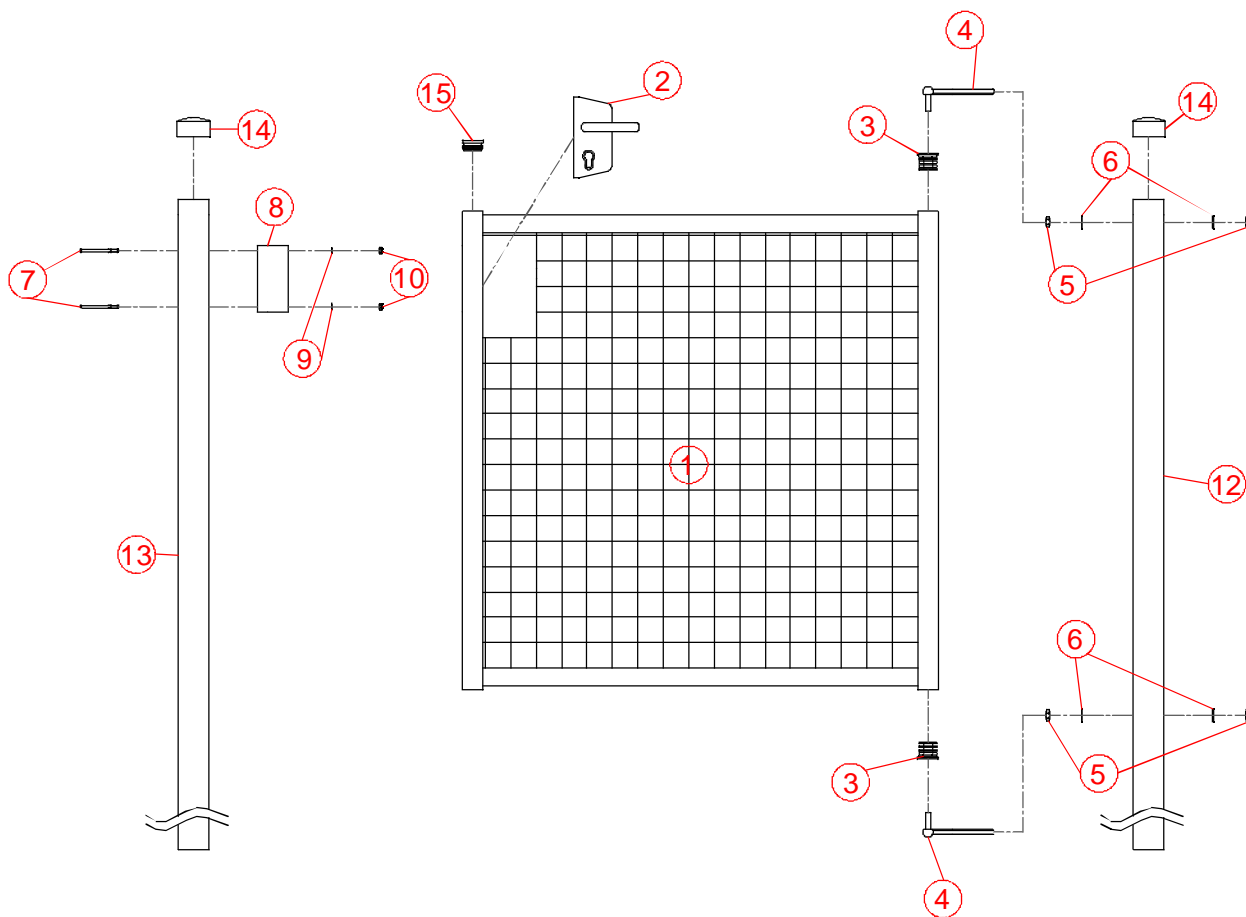

Enkele vleugel incl. 2 palen

Nr.	Art. nr	Benaming	Aantal
1	TPVLbr./h./ral.	tuinpoortvleugel	1
2	SLTPK.(ral)	Locinox slot	1
3	DSCHTP	plastiek scharnierdop	2
4	SCHTP	inox scharnierbout	2
5	MI10	inox moeren M10	4
6	RI 10	inox rondels M10	4
7	BVZ8	bout M8 x 50	2
8	SLTPMA(ral)	polyamide slotvanger	1
9	RVZ 8	inox rondels M8	2
10	SLVVbus	bus verzinkt M8	2
11	SLVVplaat	plat slotvanger	1
12	TPPGdiam/lgt/ral	paal dia 60 mm met gaten	1
13	TPPGdiam/lgt/ral	paal dia 60 mm	1
14	DRdiam/ral.	plastiek doppen dia 60	2
15	DV40	plastiek dop 40 x 40	1

SLTPD(ral)

SLTPVS(ral)

Staanders 40 x 40 mm
 Liggers 35 x 35 mm
 draadnetvulling 50 x 50
 slot locinox slot
 polyamide aanslag
 inox scharnieren
 palen dia 76 mm met plastiek dop

Montageplan enkele tuinpoort