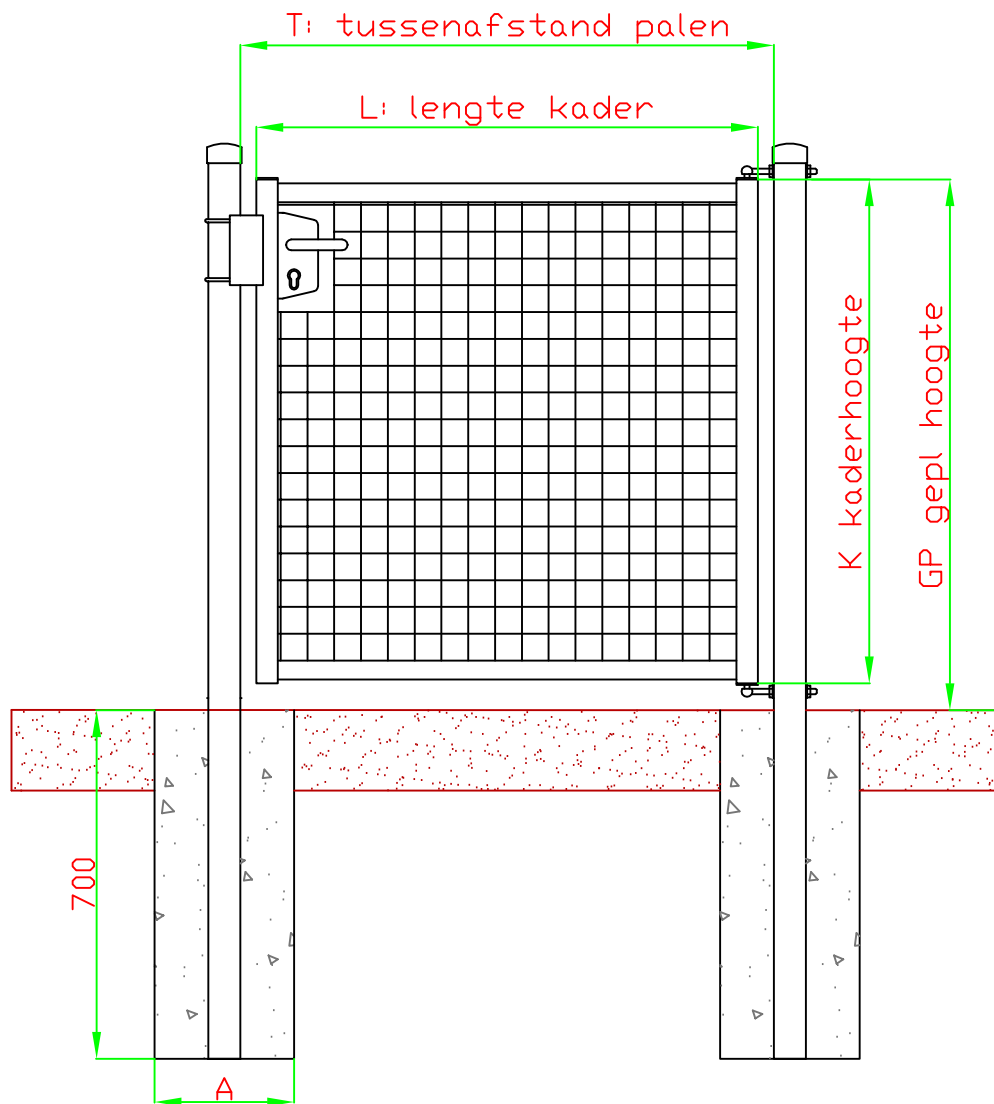

Enkele vleugel incl. 2 palen

Breedte	GP	L	T	A
1 meter	1 - 1.2	935	995	300
1 meter	1.5 - 1.8 -2	935	995	300
1.2 meter	1 - 1.2	1185	1245	300
1.2 meter	1.5 - 1.8 -2	1185	1245	300
1.5 meter	1 - 1.2	1435	1495	300
1.5 meter	1.5 - 1.8 -2	1425	1485	400
2 meter	1 - 1.2	1935	1995	400
2 meter	1.5 - 1.8 -2	1925	1985	400

GP	K
1 meter	940
1.2 meter	1140
1.5 meter	1440
1.8 meter	1740
2 meter	1890

Staanders 40 x 40 mm
 Liggers 35 x 35 mm
 draadnetvulling 50 x 50
 slot locinox slot
 polyamide aanslag
 inox scharnieren
 palen dia 60 mm met plastic dop